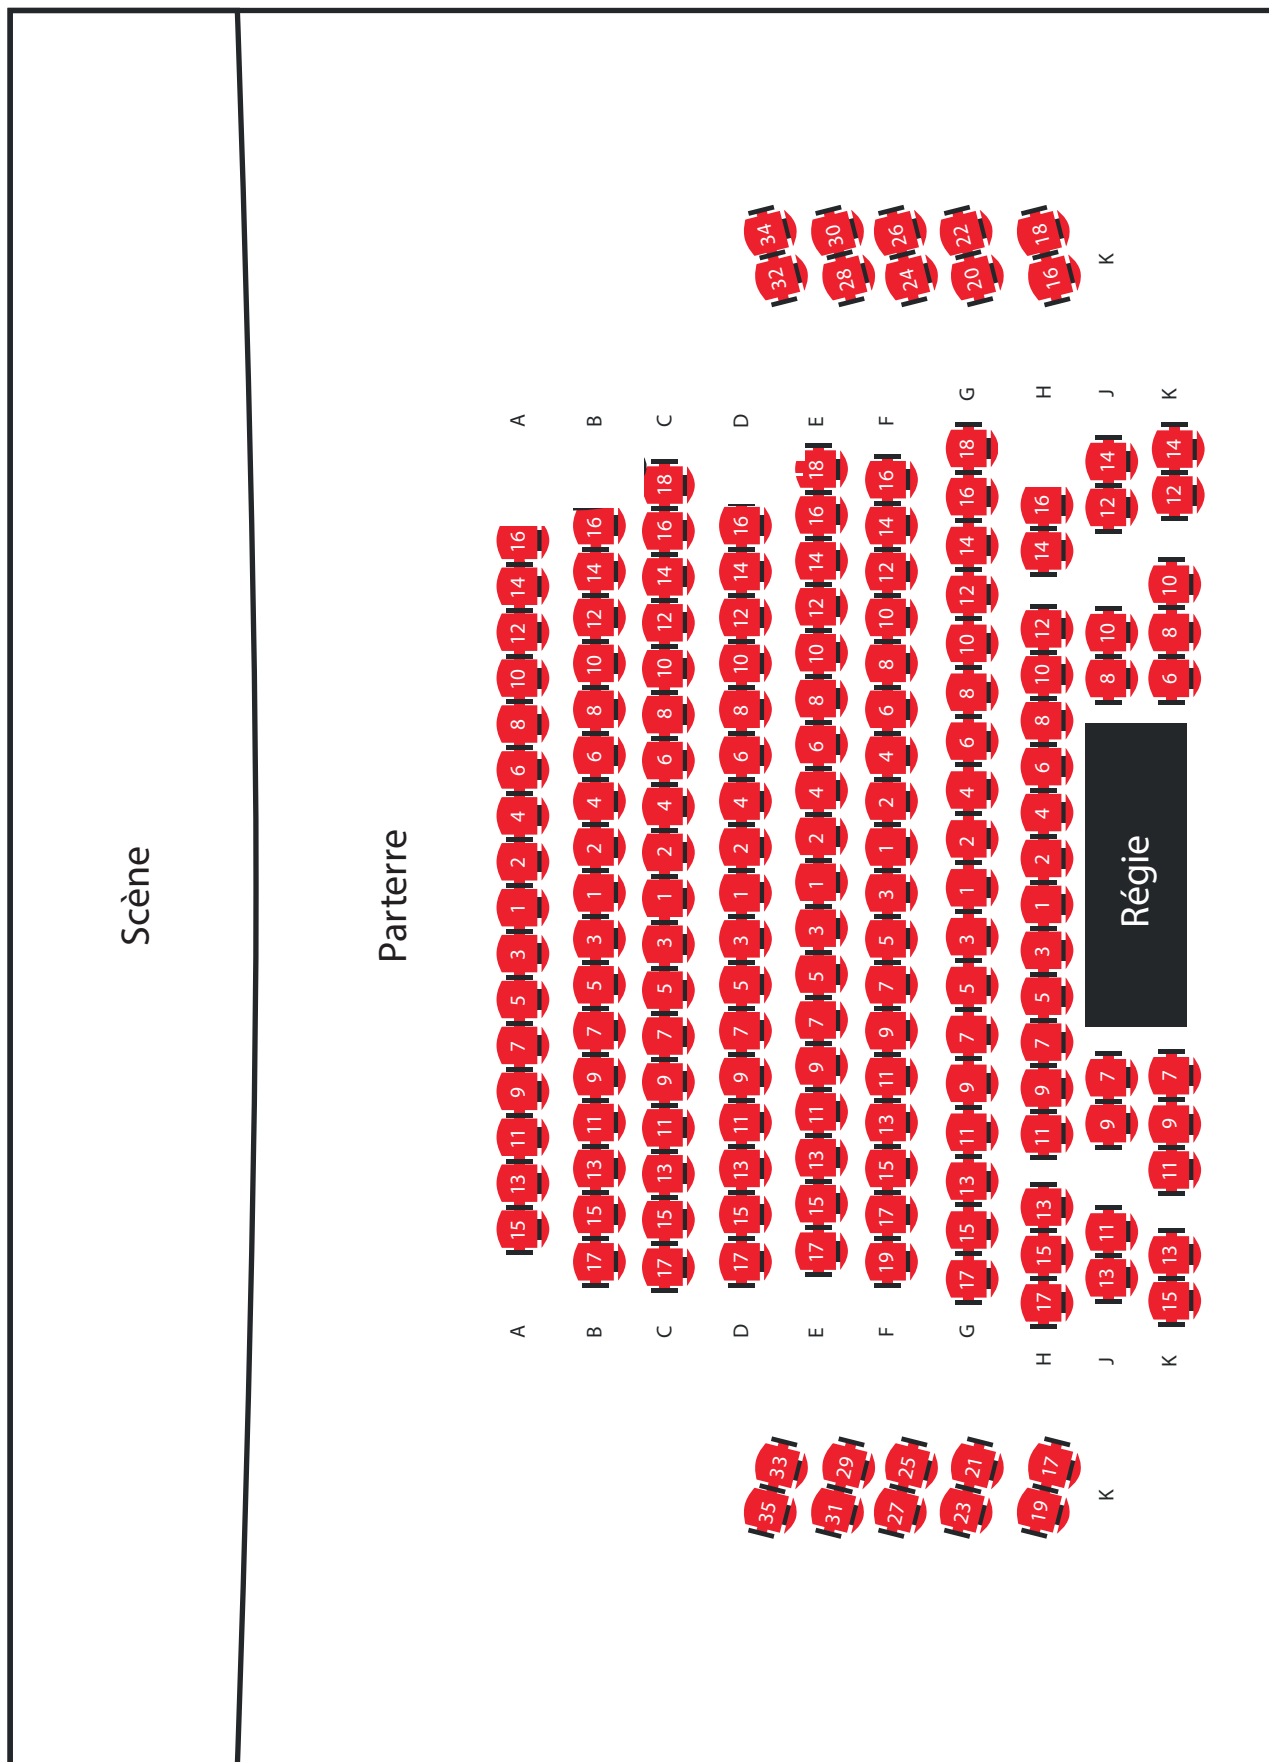

Plan de la salle (178 sièges)

Plan du balcon (40 sièges)